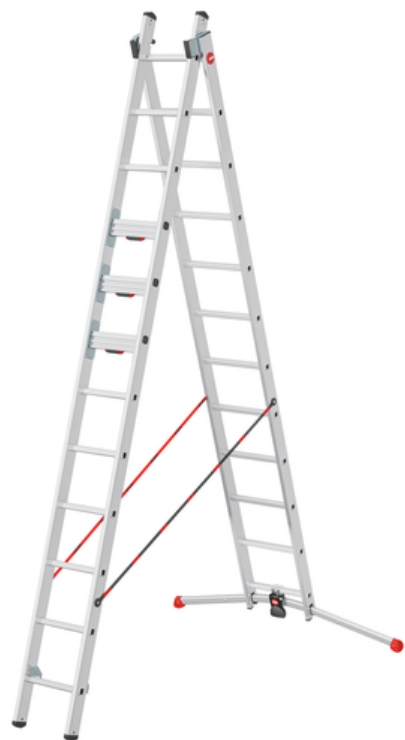

HAILO S1 10 PRO

TECHNICKÉ ÚDAJE

TRBS 2121-2		✓
System LOT		✓
Aretační hák s transportní s transportní pojistkou		✓
Lze použít jako příložný žebřík i volně stojící štafle		✓
Lze použít volně stojící		✓
Lze použít jako příložný žebřík		✓
Materiál		Hliník / ocel / umělá hmota
Počet příčlí		2 x 12
Montážní šířka/hloubka příložného žebříku		A = 149 cm, B = 151 cm
Montážní šířka/hloubka štaflí		A = 149 cm, B = 219 cm
Výška příložného žebříku		563 cm
Výška štaflí		339 cm

Max. dosažitelná pracovní výška		661 cm
Max. dosažitelná pracovní výška příložného žebříku		661 cm
Max. dosažitelná pracovní výška štaflí		465 cm
Rozměry balení (VxŠxH)		A = 335 cm, B = 42 cm, C = 16 cm
Hmotnost		24,0 kg
Zatížitelnost		150 kg